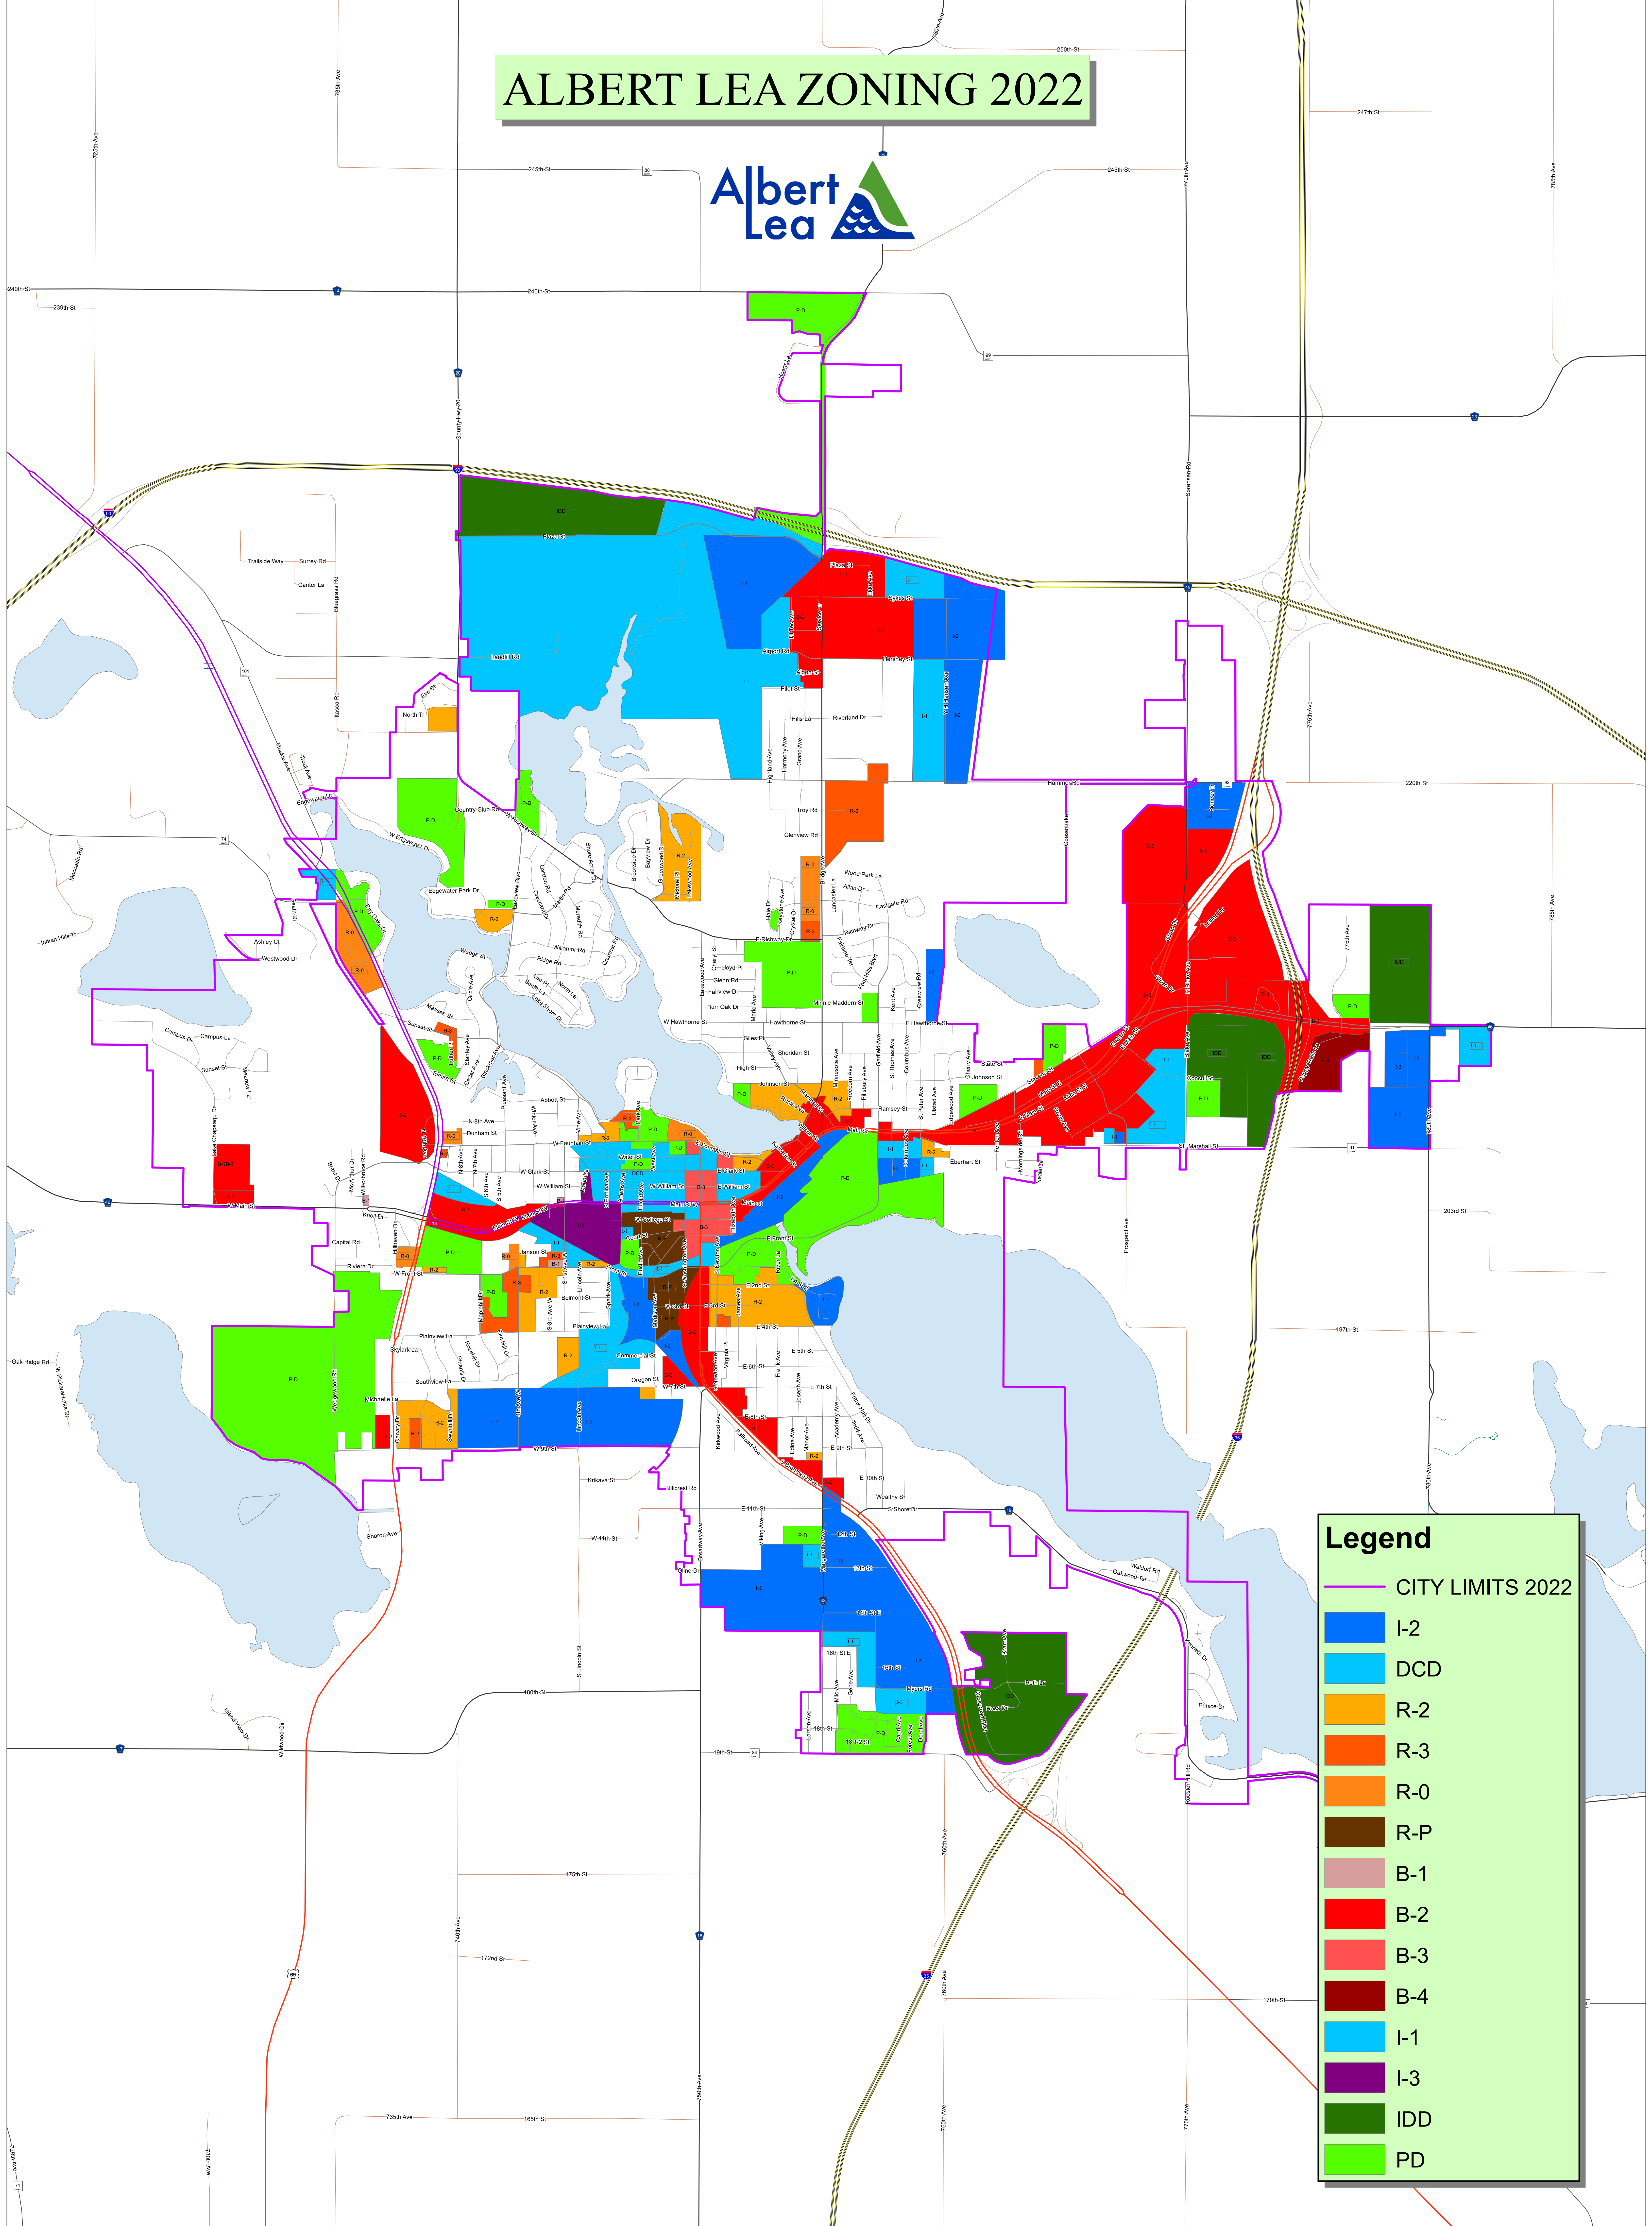

ALBERT LEA ZONING 2022

Legend

- CITY LIMITS 2022
- I-2
- DCD
- R-2
- R-3
- R-0
- R-P
- B-1
- B-2
- B-3
- B-4
- I-1
- I-3
- IDD
- PD